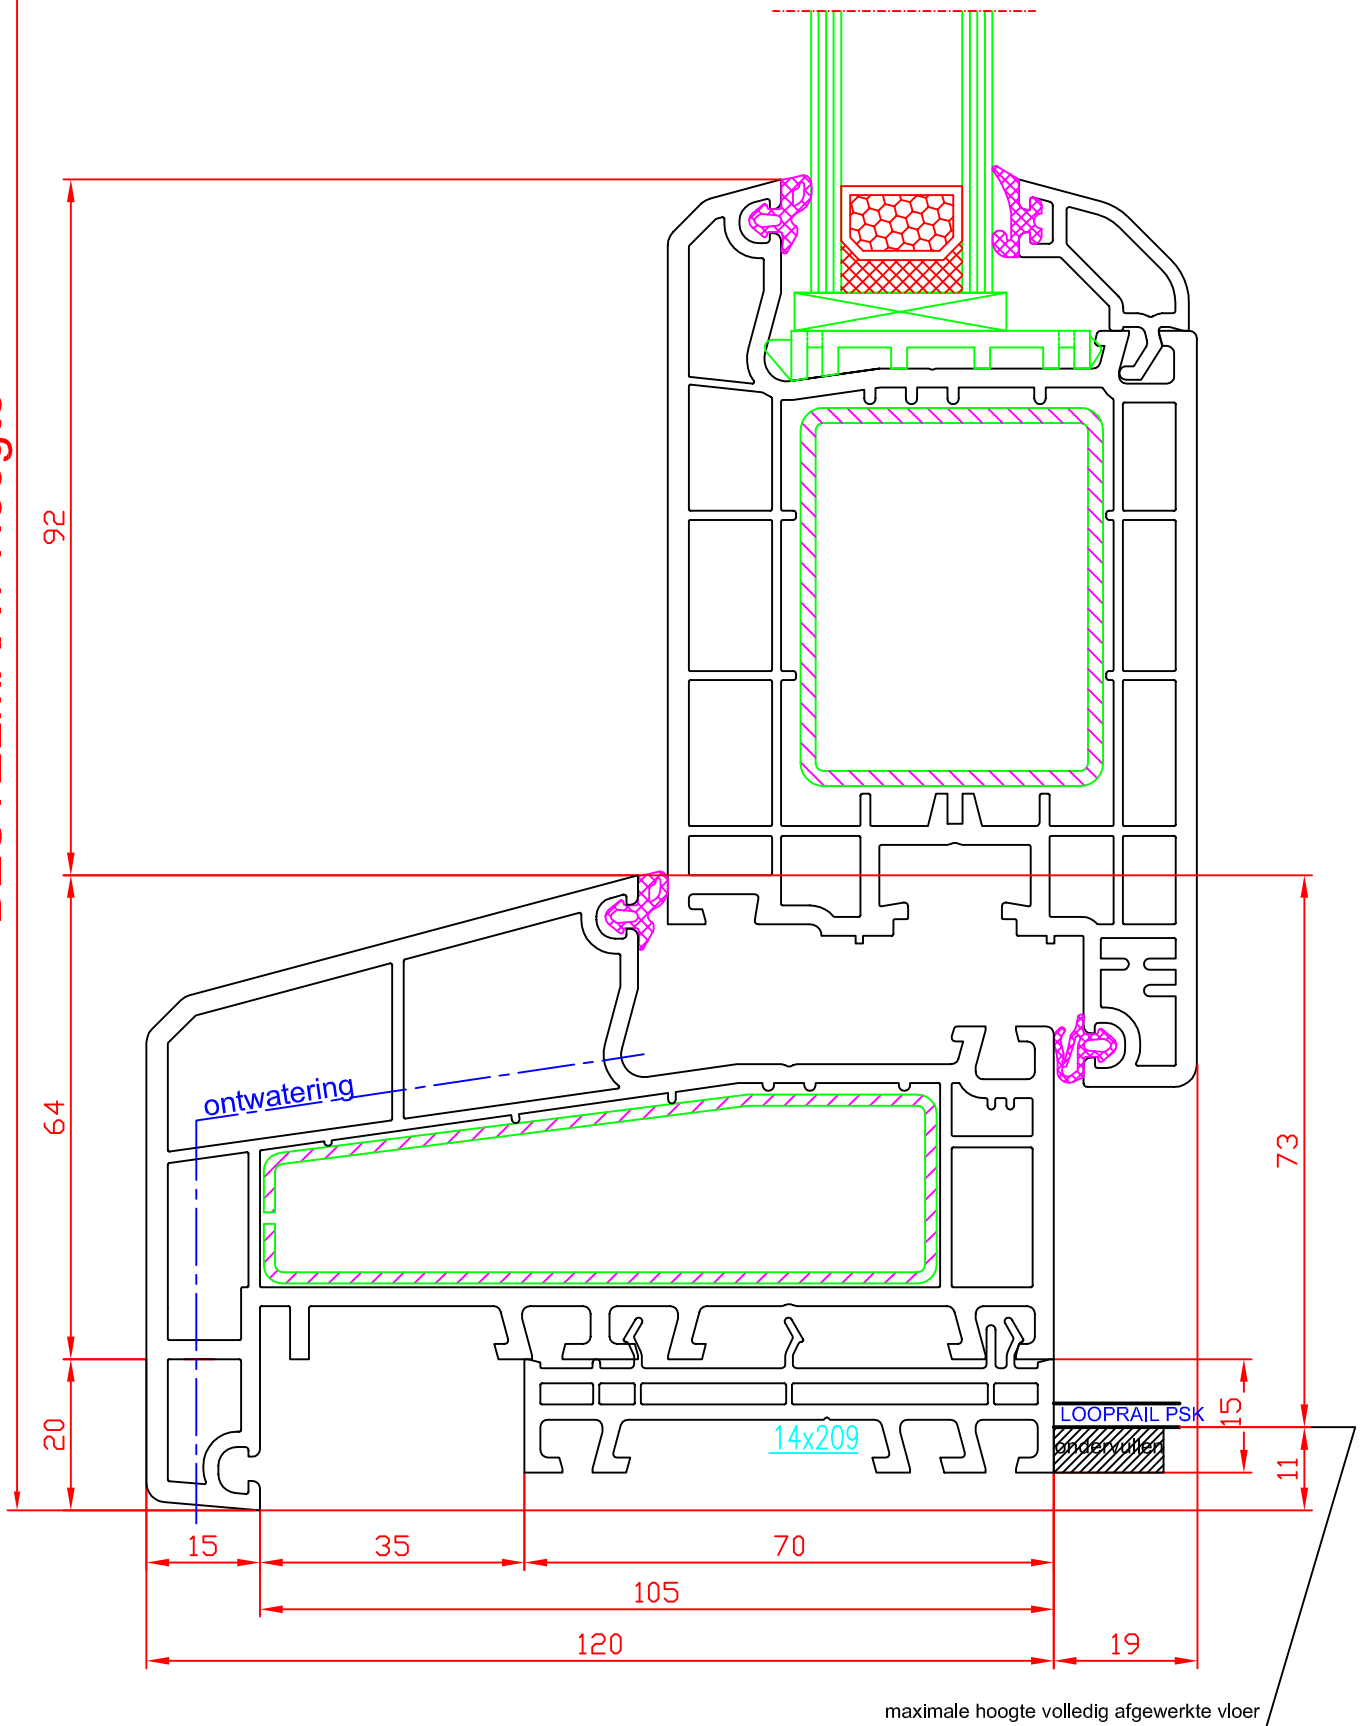

BESTELMAAT Hoogte

Copyright JK Assist B.V.

Technische wijzigingen voorbehouden

Standaard onderdorpel kiepschuifpui, 84 mm kozijnprofiel # 14xx54, onder binnen verbreed 15 mm # 14x209, 120 mm vleugel #14xx33

System Expo4000

Volnummer:

Schaal: 1:1

Datum: 02-02-2009

Tekeningcode: JK/14xx54-PSK-onderdorpel

JK Assist B.V.

Rijksweg 14, 9422 CA Smilde Tel.(0592) 415050 Fax (0592) 415052