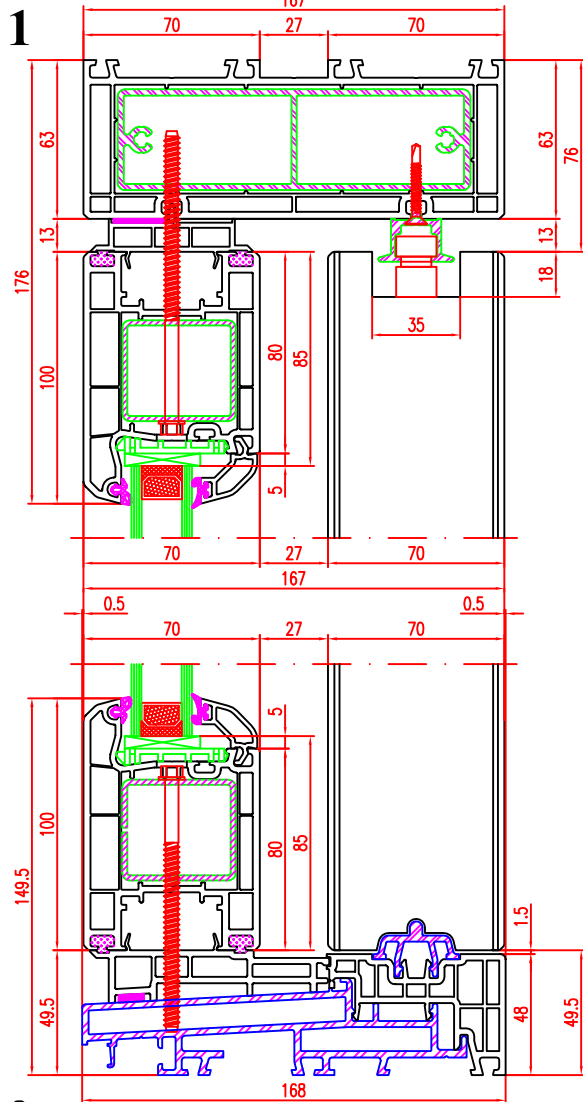

Doorsnede boven - Vaste vleugel

2 Doorsnede onder - Vaste vleugel

Doorsnede boven - Schuivende vleugel

4 Doorsnede onder - Schuivende vleugel

Hefschuifdeur HST
 Vertikale doorsnede boven- en onderdorpel
 over vaste en schuivende vleugel

System Kontur 4000

Volnummer: 2

Schaal: 1:3

Datum: 02-02-2009

Tekeningcode: JK/HST-A

JK Assist B.V.

Rijksweg 14, 9422 CA Smilde Tel.(0592) 415050 Fax (0592) 415052