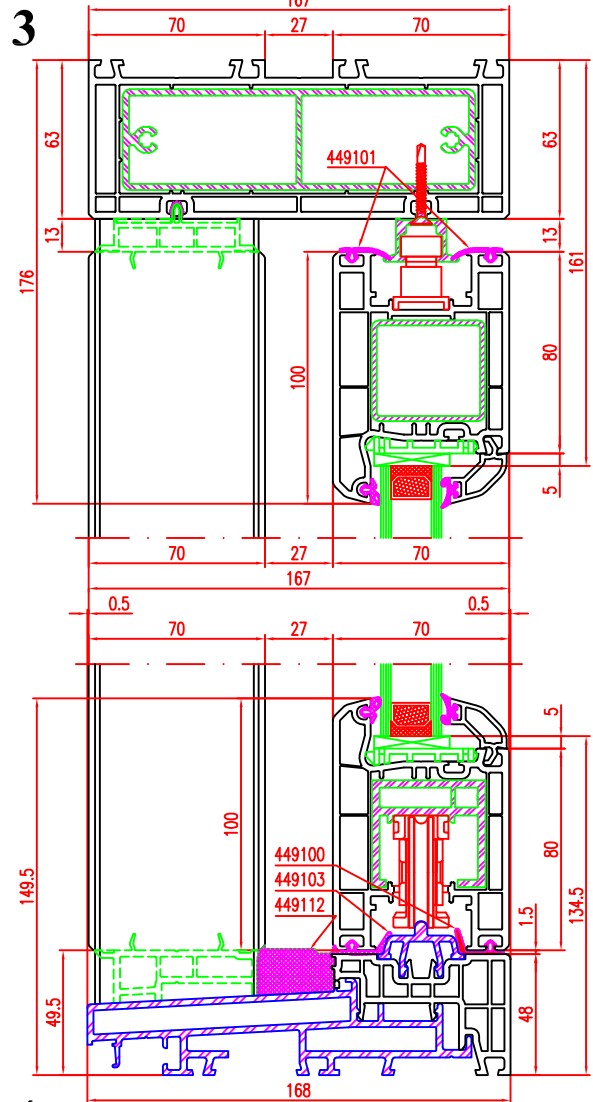

Doorsnede boven - Vaste vleugel

2 Doorsnede onder - Vaste vleugel

Doorsnede boven - Schuivende vleugel

4 Doorsnede onder - Schuivende vleugel

Hefschuifdeur HST
 Vertikale doorsnede boven- en onderdorpel
 over vaste en schuivende vleugel

System Kontur 4000

Volnummer: 2

Schaal: 1:3

Datum: 02-02-2009

Tekeningcode: JK/HST-A

JK Assist B.V.

Rijksweg 14, 9422 CA Smilde Tel.(0592) 415050 Fax (0592) 415052